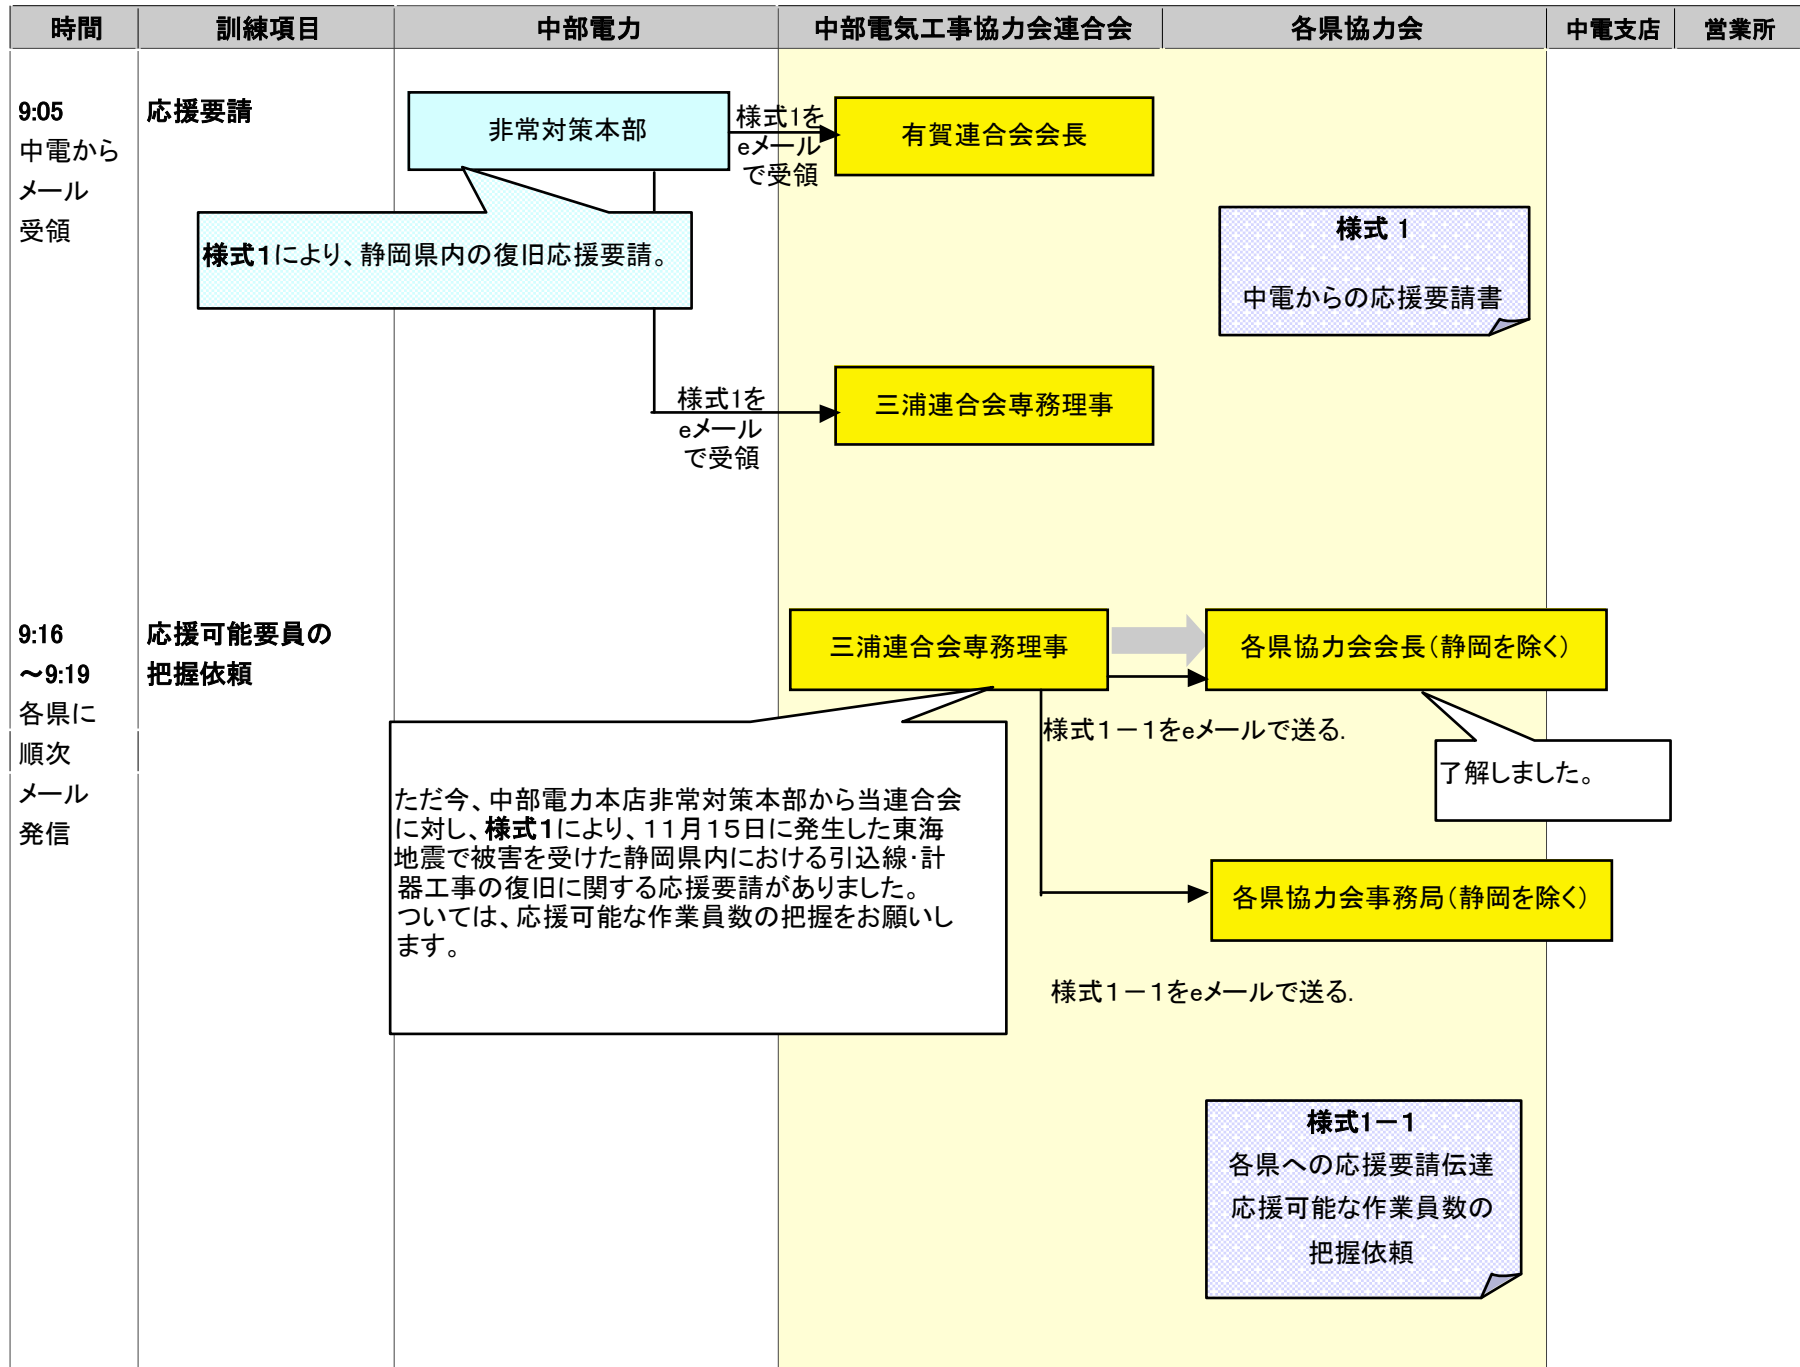

【17.11.17】 災害復旧広域応援（情報伝達）訓練実施状況

時間	訓練項目	中部電力本店	中部電気工事協力会連合会	各県協力会	中電支店	営業所
9:00	訓練開始宣言		<p>有賀連合会会長</p> <p>ただ今から、災害復旧広域応援訓練を開始します。</p>			
			<p>三浦連合会専務理事</p> <p>了解しました。各県協力会会長に伝達します。</p>			
9:00 会長に 順次 電話連絡			<p>三浦連合会専務理事</p> <p>ただ今から、災害復旧広域応援訓練を開始します。</p>	各県協力会会長(事務局)		

時間	訓練項目	中部電力	中部電気工事協力会連合会	各県協力会	中電支店	営業所
	<p>応援可能要員の把握依頼</p>		<p>ただ今、中部電力本店非常対策本部から当連合会に対し、様式1により、11月15日に発生した東海地震で被害を受けた静岡県内における引込線・計器工事に関する復旧の応援要請がありました。ついては、貴支部における応援可能な作業員数の把握をお願いします。</p>	<p>各県協力会会長(静岡を除く)</p>		
	<p>応援者の出向場所の確定</p>			<p>各県協力会支部長</p>		<p>営業所</p> <p>静岡支店 災害復旧本部</p> <p>静岡支店 災害復旧本部</p>